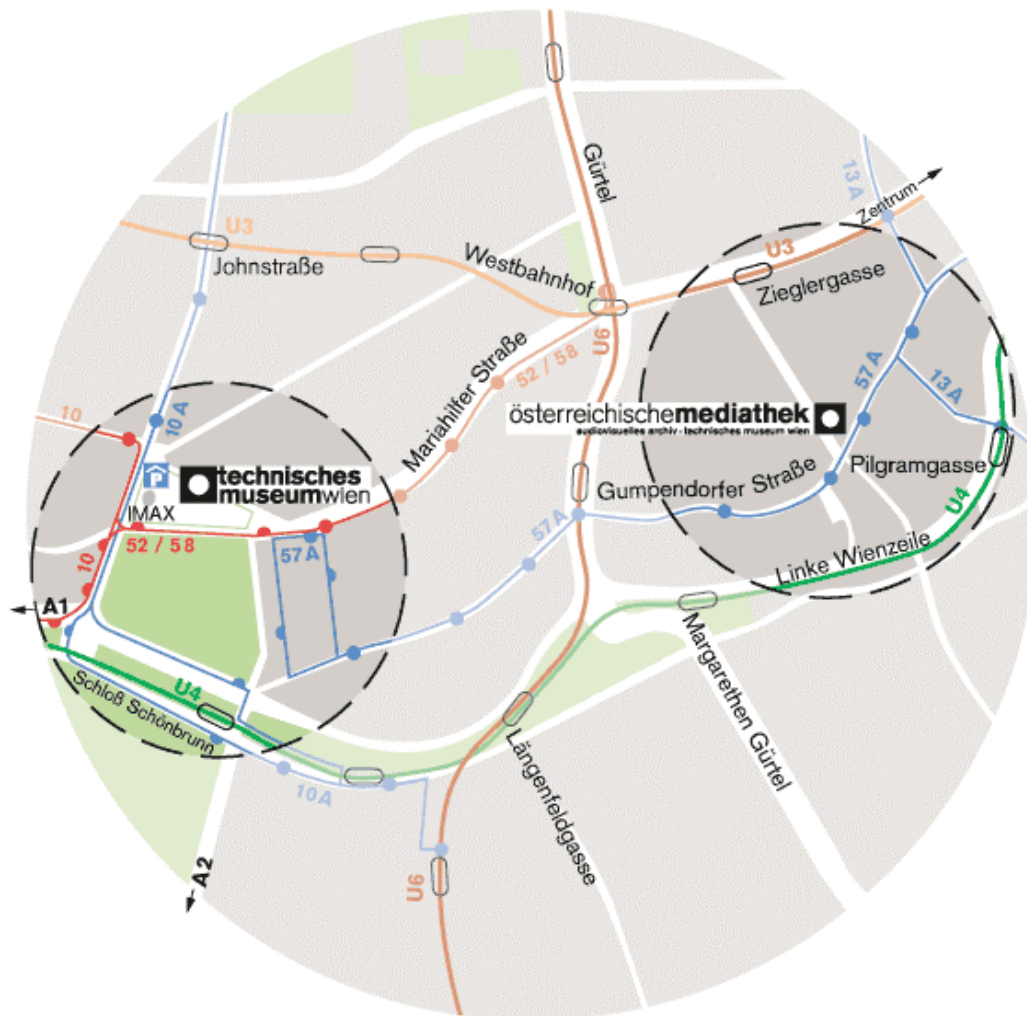

Adrässe:

Mariahilfer Str. 212

A – 1140 Wien

Tel.: +43 (0)1 / 899 98 – 0

museumsbox@tmw.at

Effnigszyte

Mändig bis Frytig 9.00 18.00 (vo de nyne-n-am Morge bis am sägsi z'Obe)

Samschtig, Sunn- und Fyrtig 10.00 – 18.00

Schliesdääg Bibliodeeg und Archiv (wie obedra) und

1. August – 31. August

24. Dezämber – 6. Jänner

Plan (inkl. Österreichische Mediathek)

Aarais

Effentligi Verkehrsmittel zum Museum

Drämml:

52 oder 58 - Penzinger Straße

10 - Johnstraße/Linzer Straße

Bus:

10 A - Johnstraße/Linzer Straße

57 A - Anschützgasse

U-Bahn:

U3 - Johnstraße + 10 Minute z'Fuess

U4 - Schönbrunn + 10 Minute z'Fuess

Auto

Bus:

57A – Hirschengasse